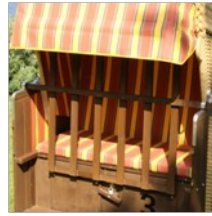

Grundausrüstung

- Maße Breite x Höhe x Tiefe in cm:
Standard 125 x 170 x 90
XL- Ausführung 145 x 170 x 90
- 2- Sitzer Halbliegemodell
- Oberkorb mehrfach verstellbar bis zu einem Neigungswinkel von 45°
- Grundgestell – Massivholz-Kiefer und witterungsbeständiges Birkensterrholz
- Alle Holzbauteile werden einzeln im Tauchverfahren imprägniert
- Haubengestell ist zusätzlich durch eine diffusionsoffene Unterspannbahn vor Witterungseinflüssen geschützt
- Witterungs- und UV- beständiges Kunststoffgeflecht (PVC weiß)
- Aluminiumabschlussband umlaufend
- Haubenverstellung und Bockseitenbeschläge aus rostfreiem Edelstahl
- Sitz- und Rückenpolsterung mit Möbelschaumstoff
- Bezug aus hochwertigem Markisenstoff
- einen Seitentisch und eine Lektüretasche

Zusätzliche Ausstattungsmöglichkeiten

Schutzgitter aus Holz oder Metall

Sonnenmarkise seitlich vernäht

Bistrotisch 180° schwenkbar

2ter Seitentisch 90° klappbar

Fußstützenhöhenverstellung mit dickem Fußkissen