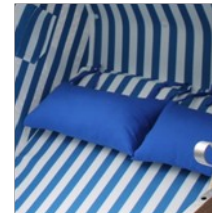

Nackenkissen